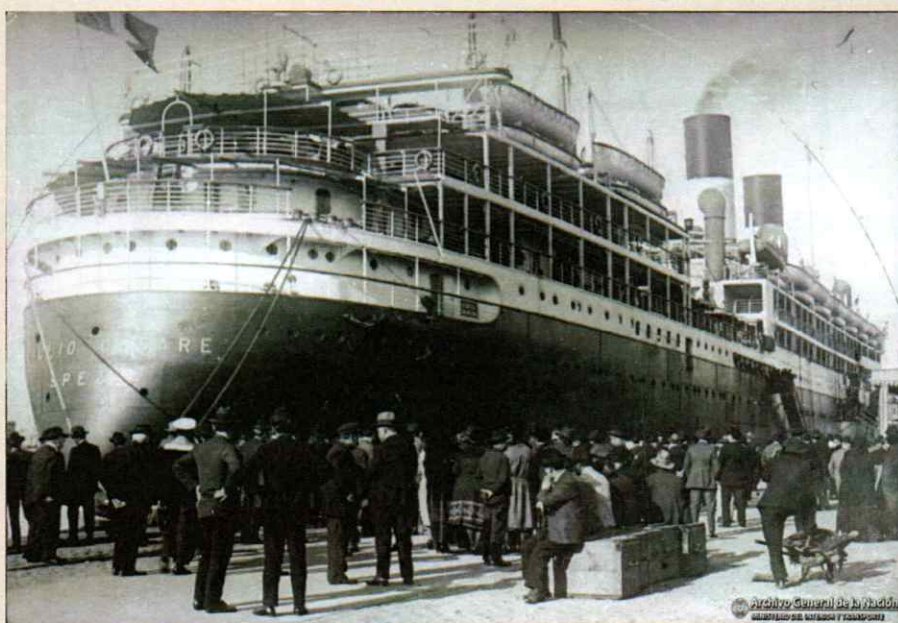

Amici del Museo di Milzano *ACLI Milzano*

Presentano:

'na òltà l'irà issé

Personaggi:

SAMUELE DEL PERO
ANNA CAMERINI
GIANLUCA MANTELLI
MATTEO MALINVERNO
EDOARDO MAZZOLETTI
FILIPPO - MARIA
MATILDE - ISABEL - PIETRO
ANGELO GONZINI
LUCIANA MAGHELLA
TERESA MORANDI
BIANCA CAPUZZI
MIRELLA ZANARDI
ADRIANA CAPUZZI
NINKY ACEVEDO
CRISTIANA COLTELLI

*Fine '800 primi '900, partivano...
unico bagaglio la speranza, unico sogno il ritorno
e la storia continua...*

Gruppo musicale FRANK e FIASK

Scenografia e regia:

FABIO SITZIA
SAMUELE DEL PERO
PRIMO BIAGGI
GIANNI FEDERICI
ANNA GOGNA